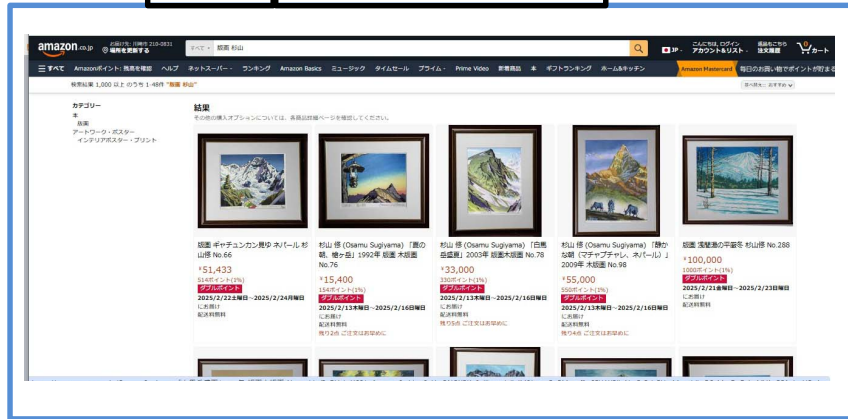

「amazon」販売仕様

「オンライン版画展」に出展した版画を「amazon」にて販売します。

HOME

すべて ▼ 版画 作家名(杉山)